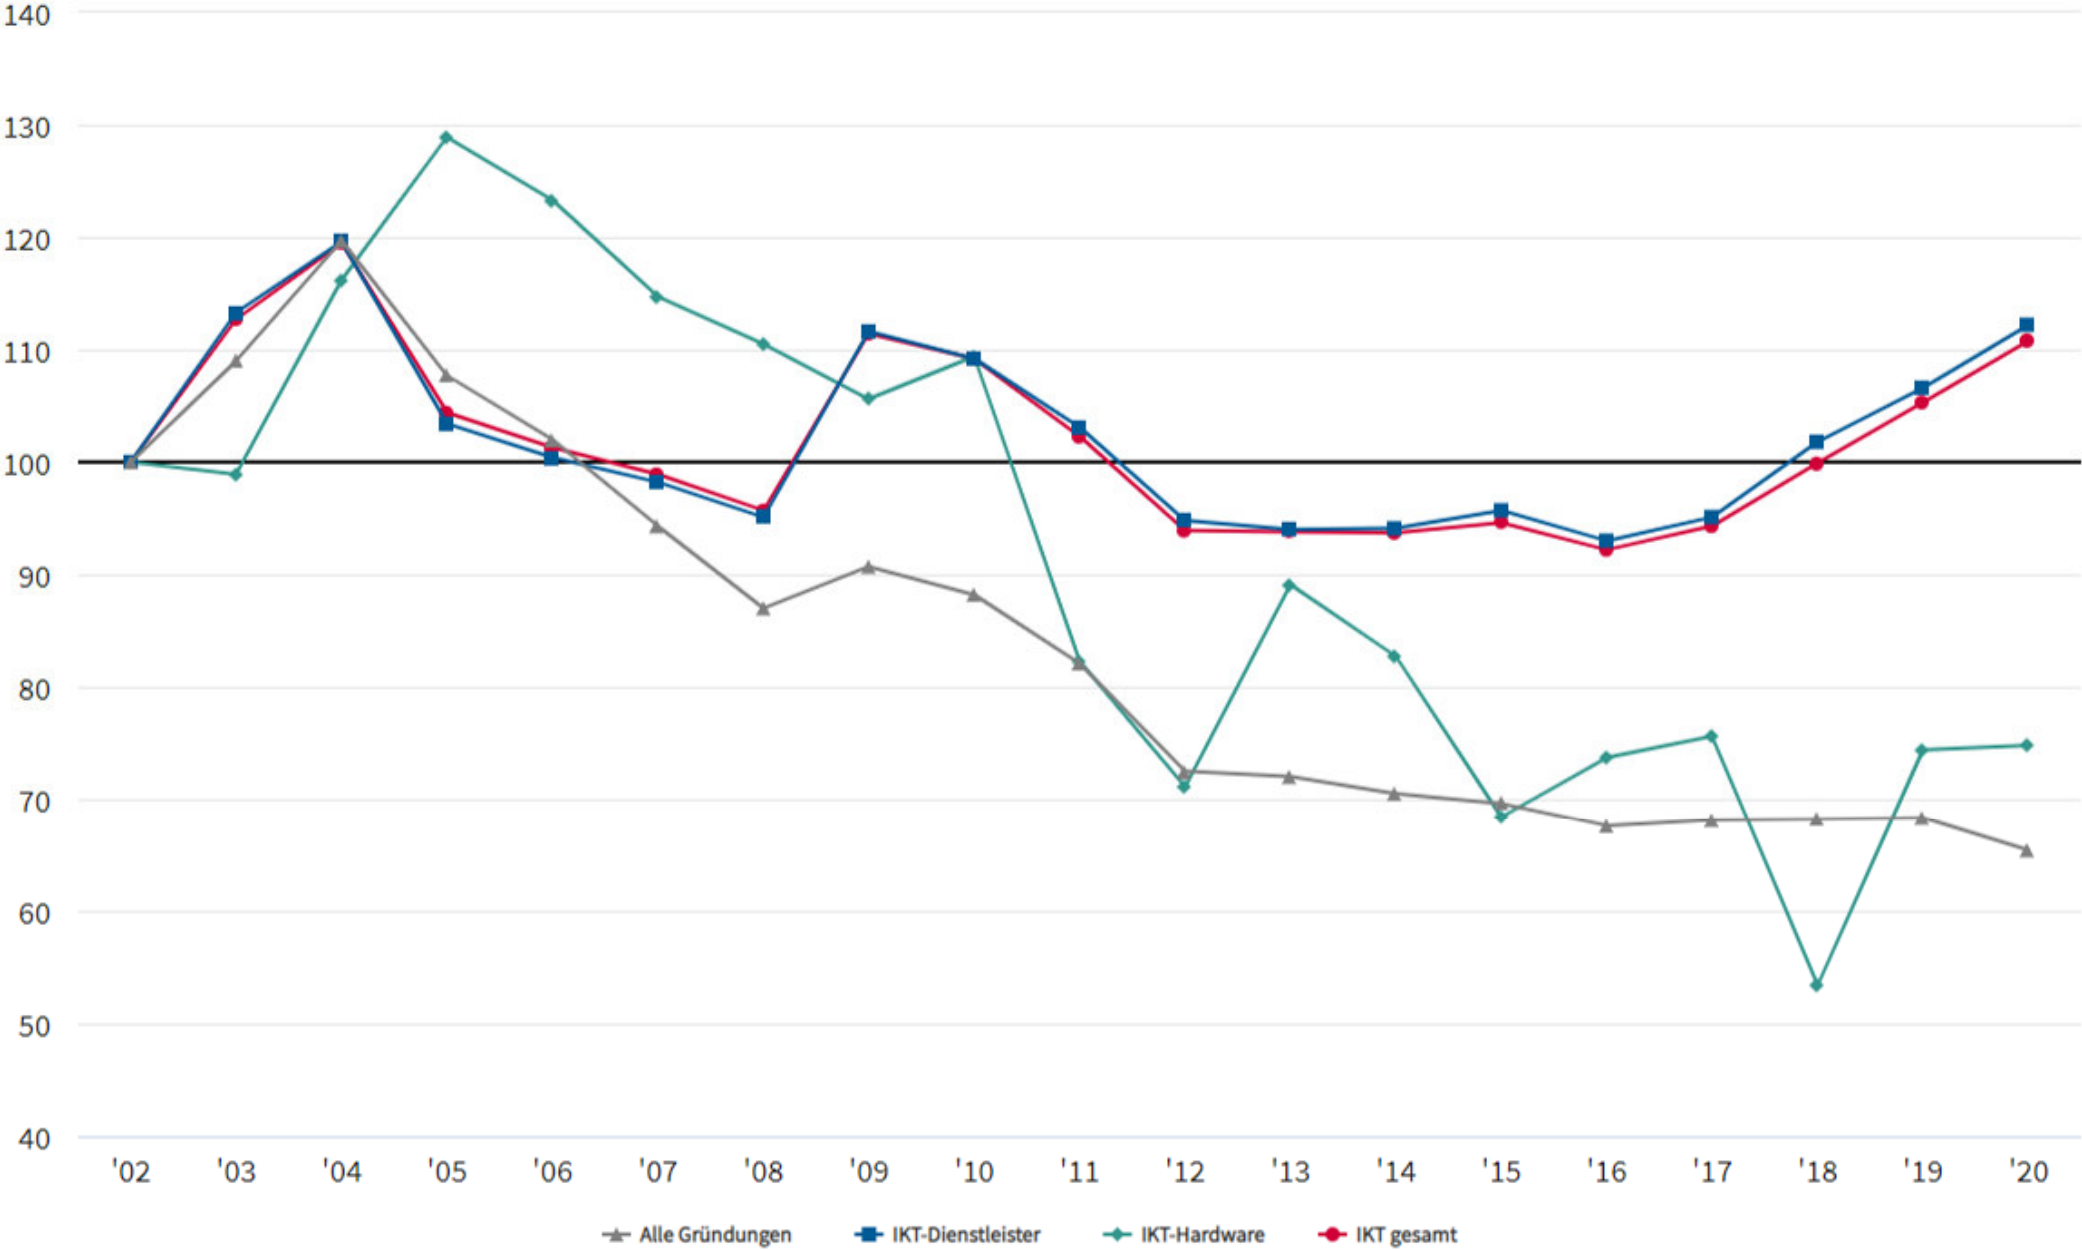

Gründungsindex der IKT-Branche im Zeitverlauf (2002 bis 2020)

Anmerkung: 2002=Index 100. Die Werte für 2020 sind vorläufig.  
Quelle: Mannheimer Unternehmenspanel, Berechnungen des ZEW, 2021.