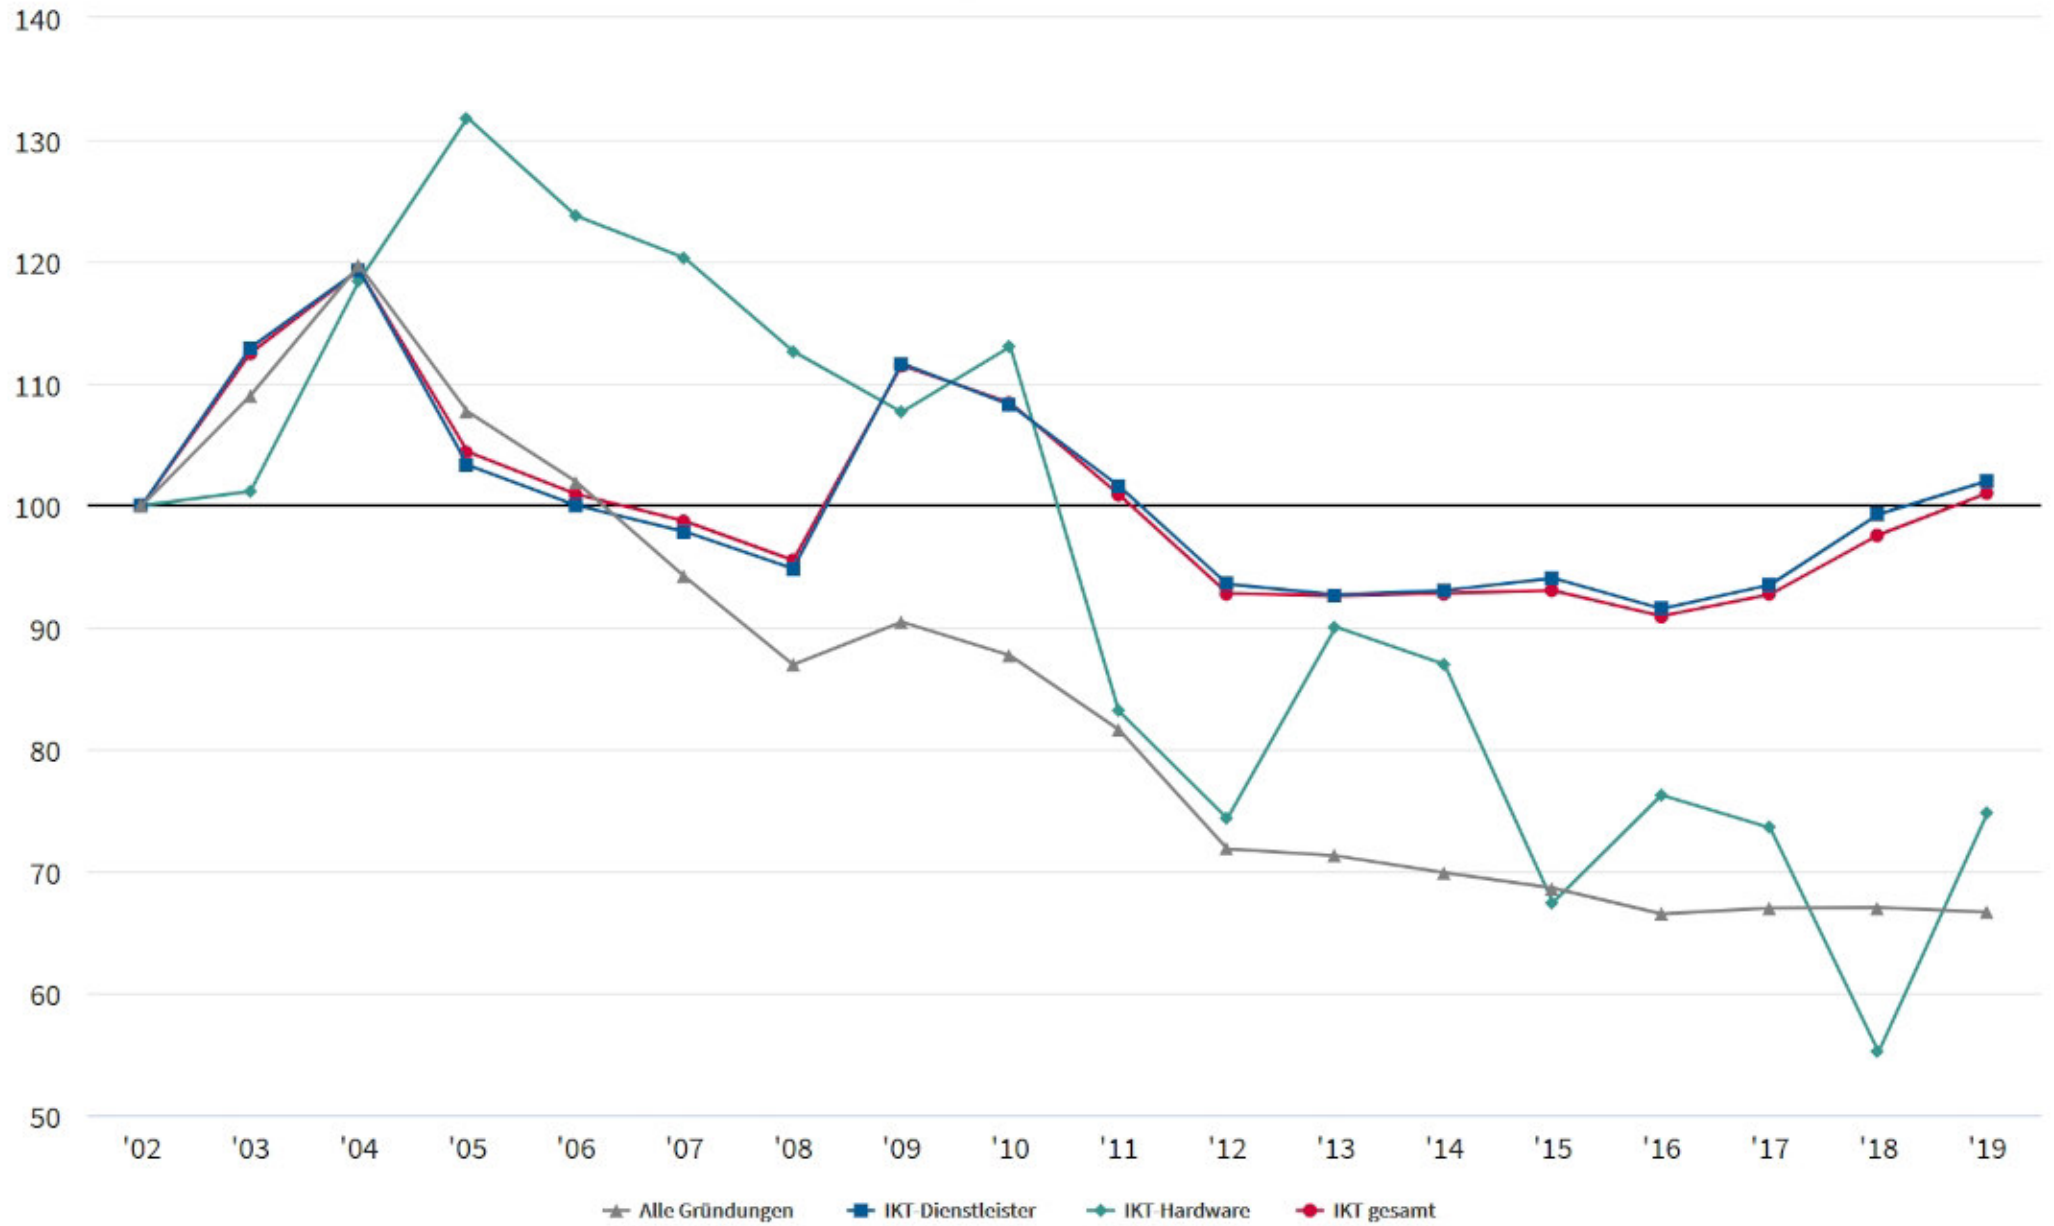

Gründungsindex der IKT-Branche im Zeitverlauf (2002 bis 2019)

Anmerkung: 2002 = Index 100

Quelle: Mannheimer Unternehmenspanel, Berechnungen des ZEW, 2020.