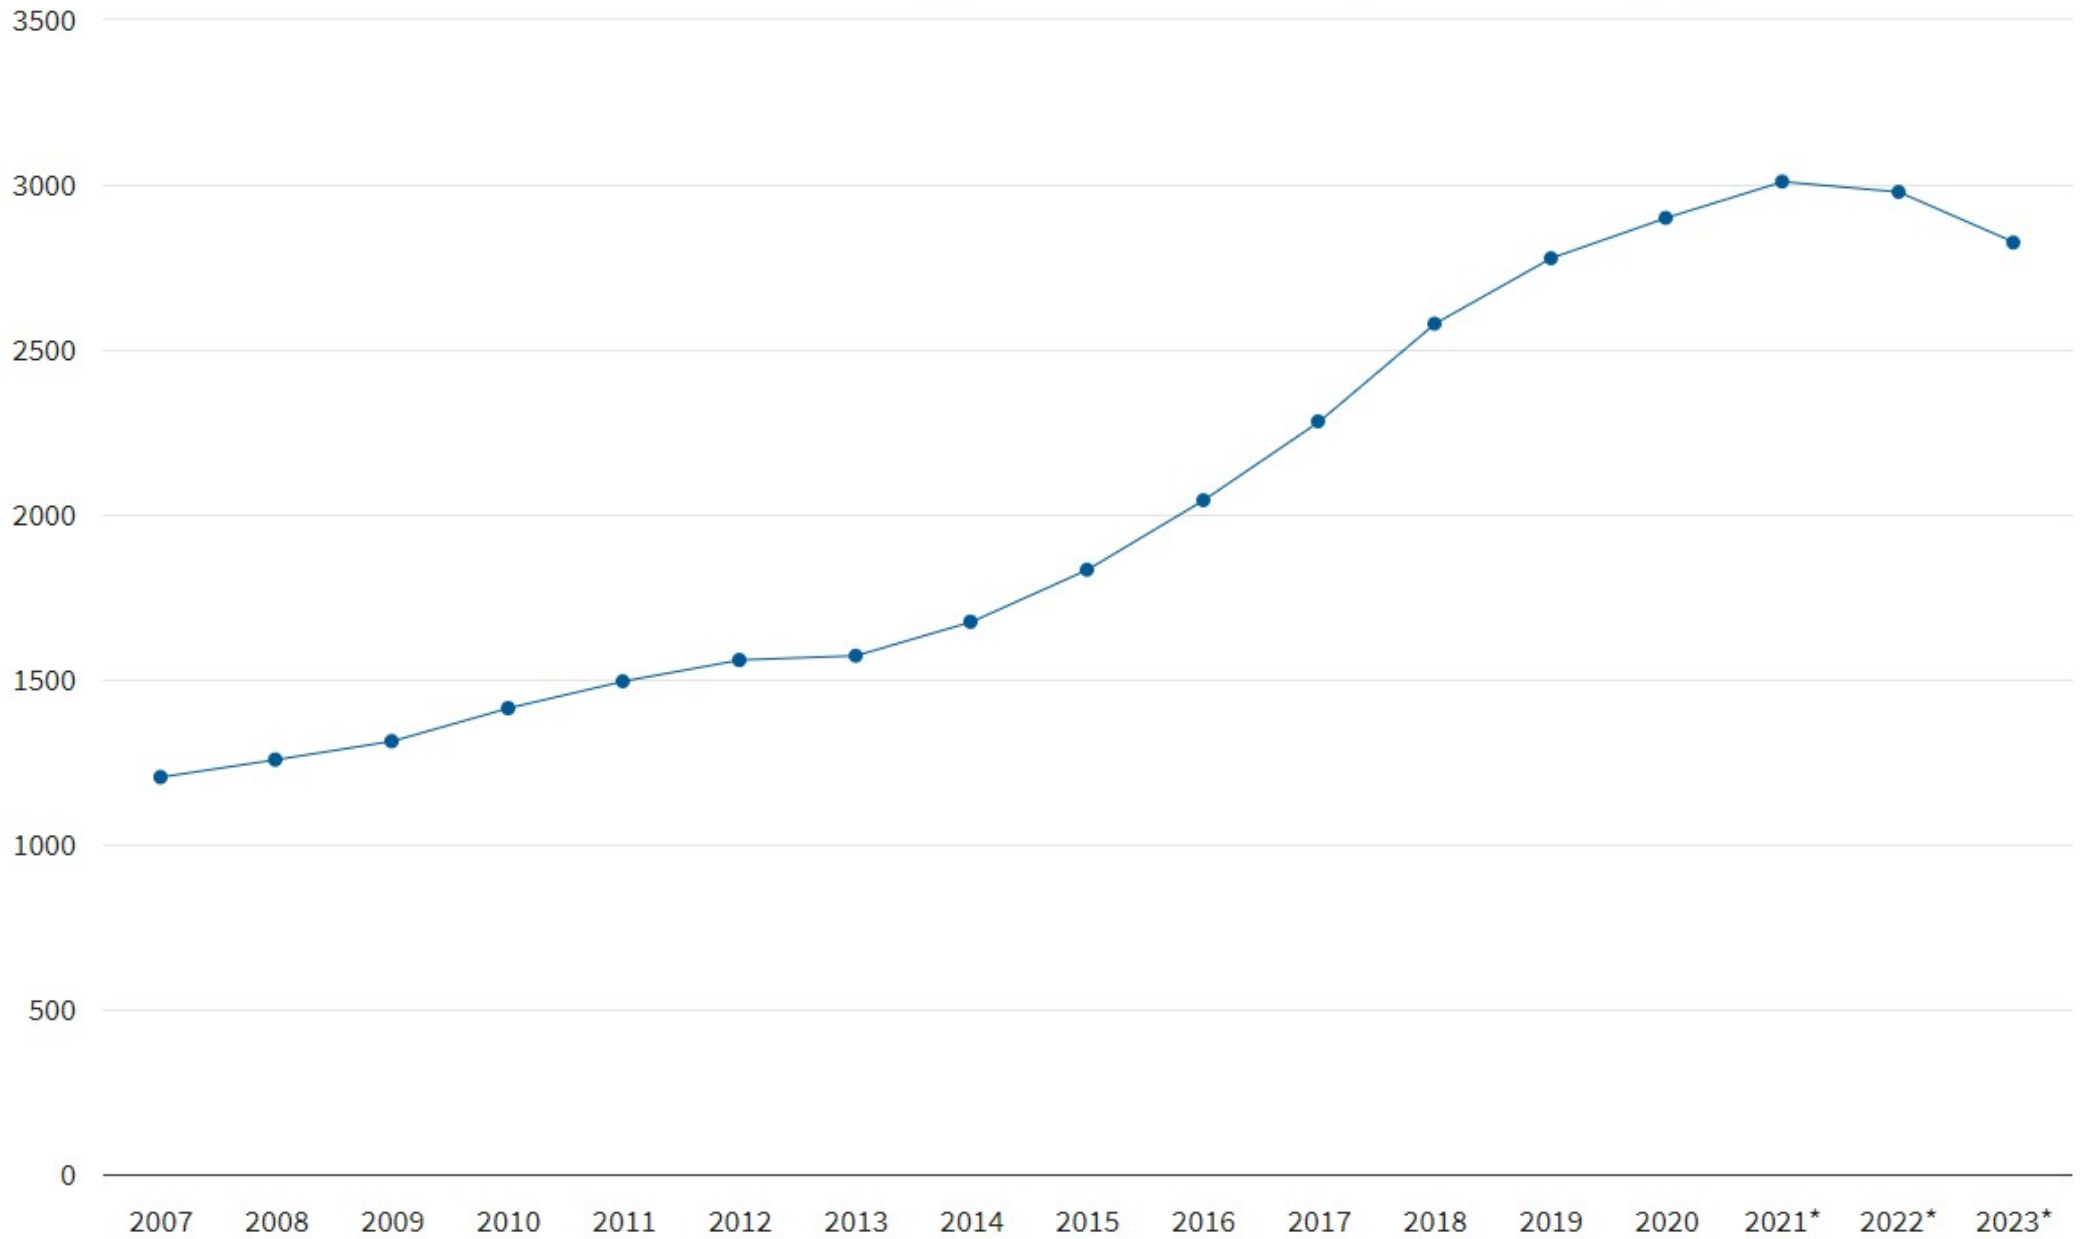

Anzahl der wirtschaftsaktiven KI-Startups in Deutschland 2007-2023 (jeweils zu Jahresbeginn)

* hochgerechnete Werte

Quelle: MWP/ISTARI.AI, MUP, Crunchbase, Plattform Lernende Systeme, Applied AI, Profi, MIP. Berechnungen des ZEW.