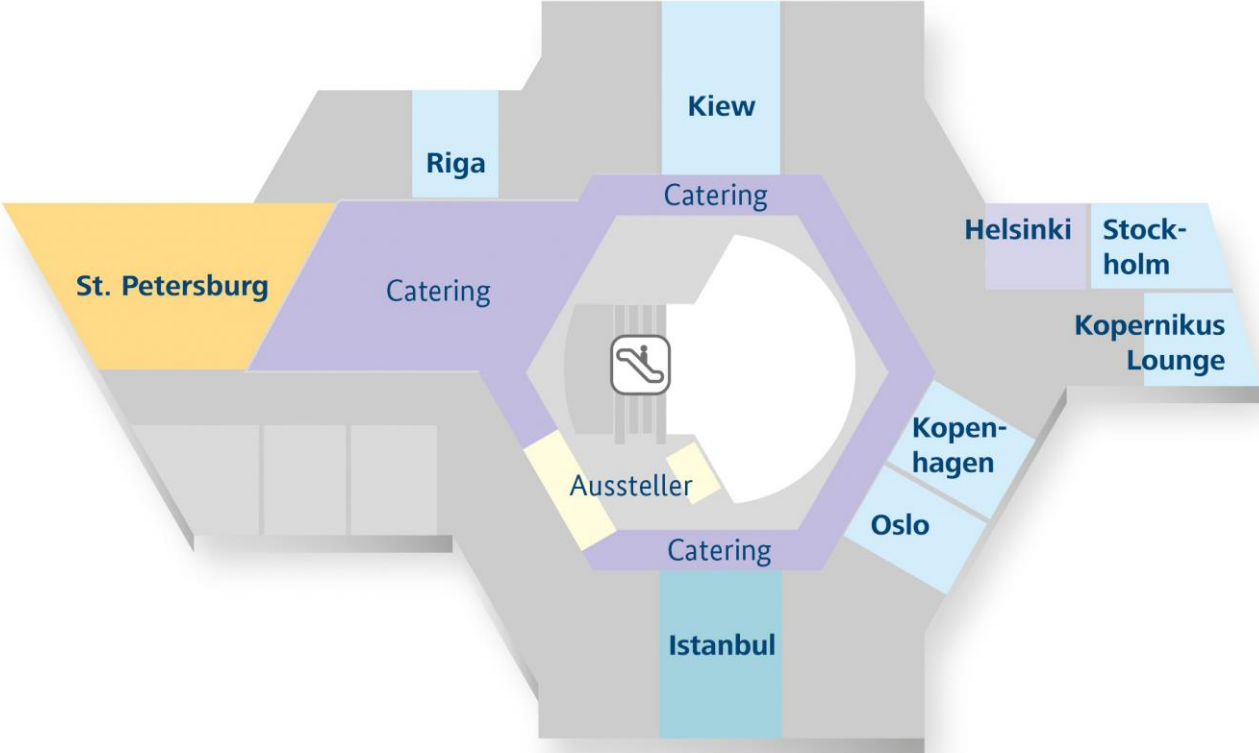

Raumplan

NCC OST - Ebene 0

NCC OST - Ebene 1

NCC OST - Ebene 2

NCC OST - Ebene 3

Anfahrt

Veranstaltungsort

NCC Ost
Messezentrum
90471 Nürnberg

Anreise mit der Bahn

Nürnberg Hauptbahnhof:

Mit der U-Bahnlinie U1 (Richtung Langwasser Süd) in 9 Minuten bis Haltestelle Messe.

Nürnberg Flughafen:

Mit der U-Bahnlinie U2 bis Hauptbahnhof,
umsteigen in die U-Bahnlinie U1 bis Haltestelle Messe.

An der Haltestelle Messe steht Ihnen ein kostenfreier Shuttle-Service zum NCC Ost zur Verfügung.

Mo, 03.12. 09:15 – 18:15 Uhr

Di, 04.12. 07:15 – 16:30 Uhr

Anreise mit dem Pkw

Bitte folgen Sie für die Anreise dem Verkehrs- und Parkleitsystem mit dem Ziel NCC Ost, Messezentrum.
Vor Ort stehen kostenpflichtige Parkplätze zur Verfügung.