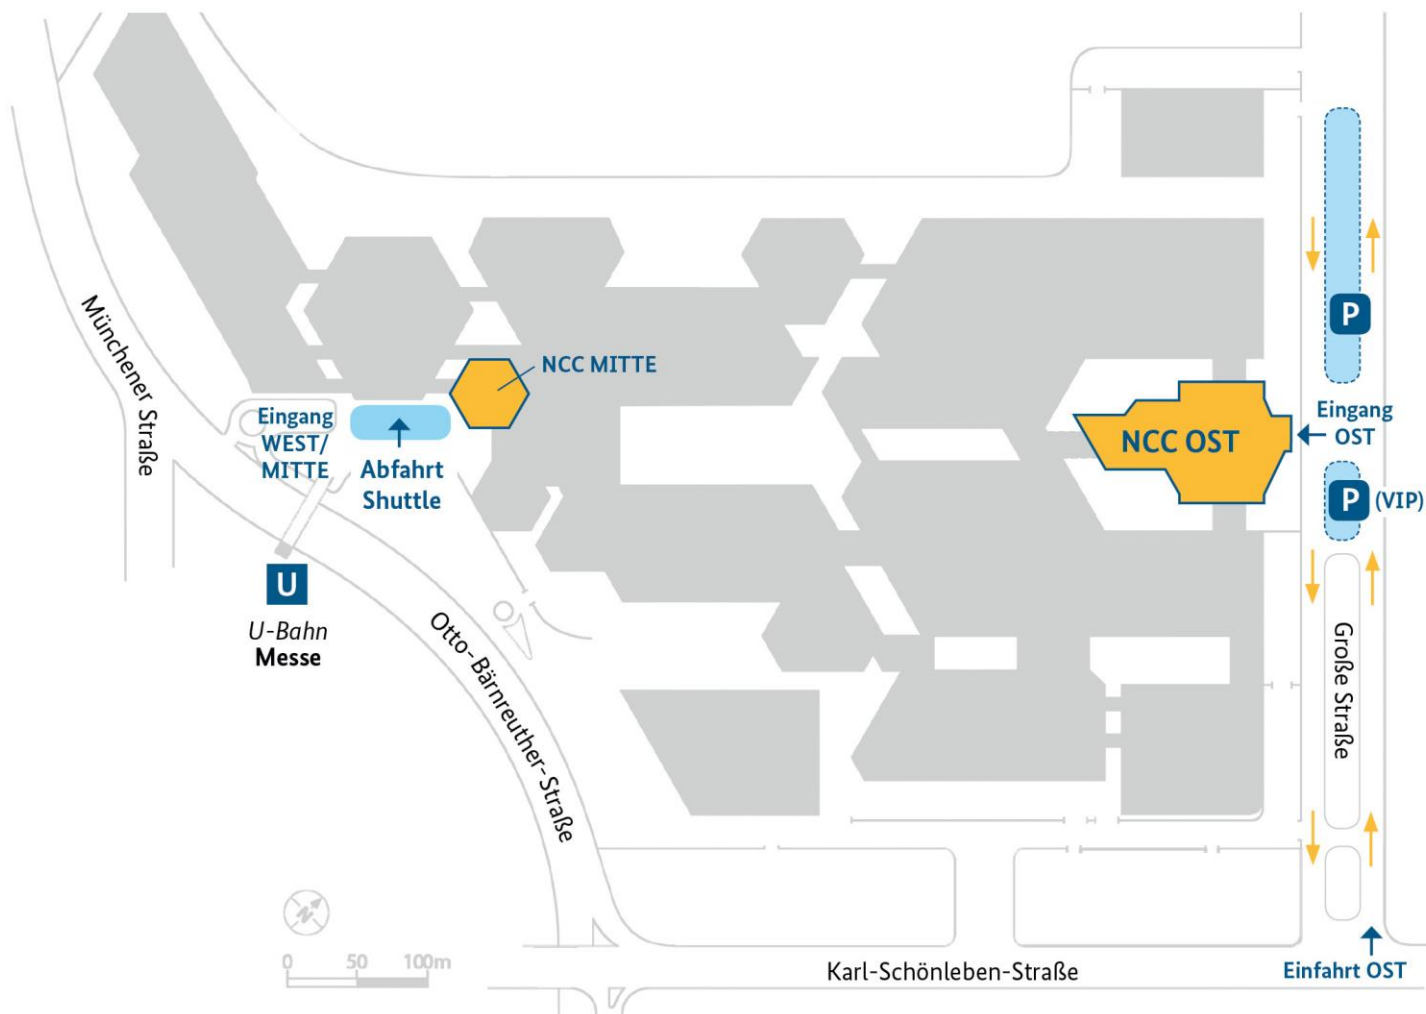

Raumplan

NCC OST - Ebene 0

NCC OST - Ebene 1

NCC OST - Ebene 2

NCC OST - Ebene 3

Anfahrt

Veranstaltungsort

NCC Ost
Messezentrum
90471 Nürnberg

Anreise mit der Bahn

Nürnberg Hauptbahnhof:

Mit der U-Bahnlinie U1 (Richtung Langwasser Süd) in 9 Minuten bis Haltestelle Messe.

Nürnberg Flughafen:

Mit der U-Bahnlinie U2 bis Hauptbahnhof,
umsteigen in die U-Bahnlinie U1 bis Haltestelle Messe.

An der Haltestelle Messe steht Ihnen ein kostenfreier Shuttle-Service zum NCC Ost zur Verfügung.

Mo, 03.12. 09:15 – 18:15 Uhr

Di, 04.12. 07:15 – 16:30 Uhr

Anreise mit dem Pkw

Bitte folgen Sie für die Anreise dem Verkehrs- und Parkleitsystem mit dem Ziel NCC Ost, Messezentrum.
Vor Ort stehen kostenpflichtige Parkplätze zur Verfügung.