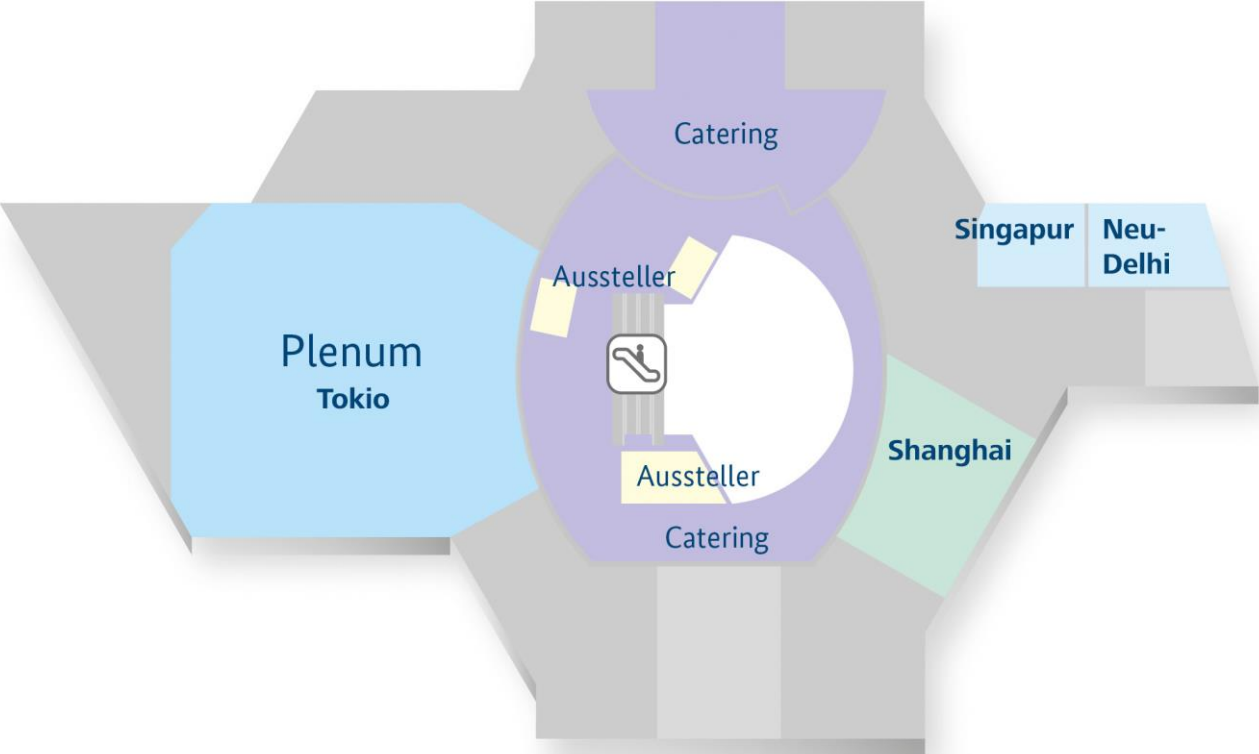

Raumplan

NCC OST - Ebene 0

NCC OST - Ebene 1

NCC OST - Ebene 2

NCC OST - Ebene 3

Anfahrt

Veranstaltungsort

NCC Ost
Messezentrum
90471 Nürnberg

Anreise mit der Bahn

Nürnberg Hauptbahnhof:

Mit der U-Bahnlinie U1 (Richtung Langwasser Süd) in 9 Minuten bis Haltestelle Messe.

Nürnberg Flughafen:

Mit der U-Bahnlinie U2 bis Hauptbahnhof,
umsteigen in die U-Bahnlinie U1 bis Haltestelle Messe.

An der Haltestelle Messe steht Ihnen ein kostenfreier Shuttle-Service zum NCC Ost zur Verfügung.

Mo, 03.12. 09:15 – 18:15 Uhr

Di, 04.12. 07:15 – 16:30 Uhr

Anreise mit dem Pkw

Bitte folgen Sie für die Anreise dem Verkehrs- und Parkleitsystem mit dem Ziel NCC Ost, Messezentrum.
Vor Ort stehen kostenpflichtige Parkplätze zur Verfügung.