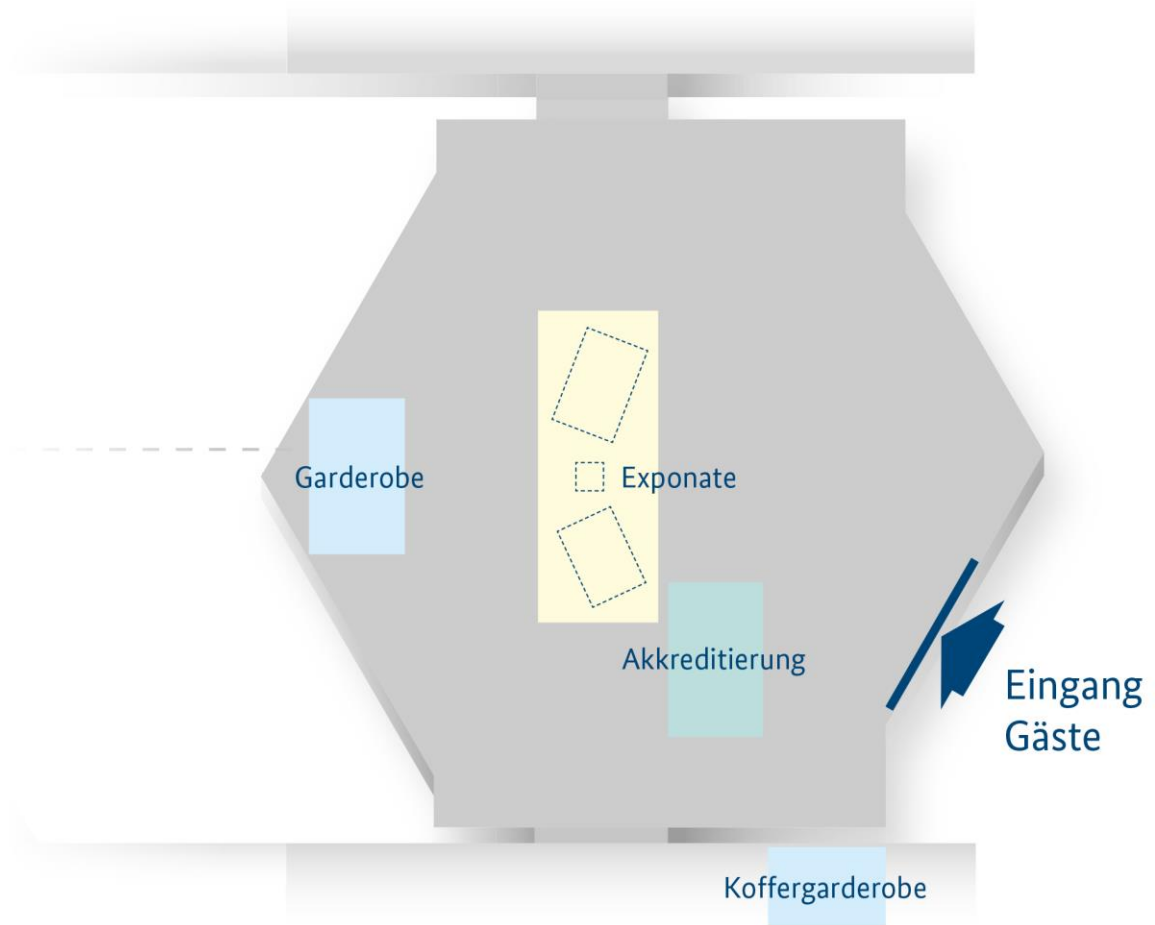

Raumplan

NCC OST - Ebene 0

NCC OST - Ebene 1

NCC OST - Ebene 2

NCC OST - Ebene 3

Anfahrt

Veranstaltungsort

NCC Ost
Messezentrum
90471 Nürnberg

Anreise mit der Bahn

Nürnberg Hauptbahnhof:

Mit der U-Bahnlinie U1 (Richtung Langwasser Süd) in 9 Minuten bis Haltestelle Messe.

Nürnberg Flughafen:

Mit der U-Bahnlinie U2 bis Hauptbahnhof,
umsteigen in die U-Bahnlinie U1 bis Haltestelle Messe.

An der Haltestelle Messe steht Ihnen ein kostenfreier Shuttle-Service zum NCC Ost zur Verfügung.

Mo, 03.12. 09:15 – 18:15 Uhr

Di, 04.12. 07:15 – 16:30 Uhr

Anreise mit dem Pkw

Bitte folgen Sie für die Anreise dem Verkehrs- und Parkleitsystem mit dem Ziel NCC Ost, Messezentrum.
Vor Ort stehen kostenpflichtige Parkplätze zur Verfügung.