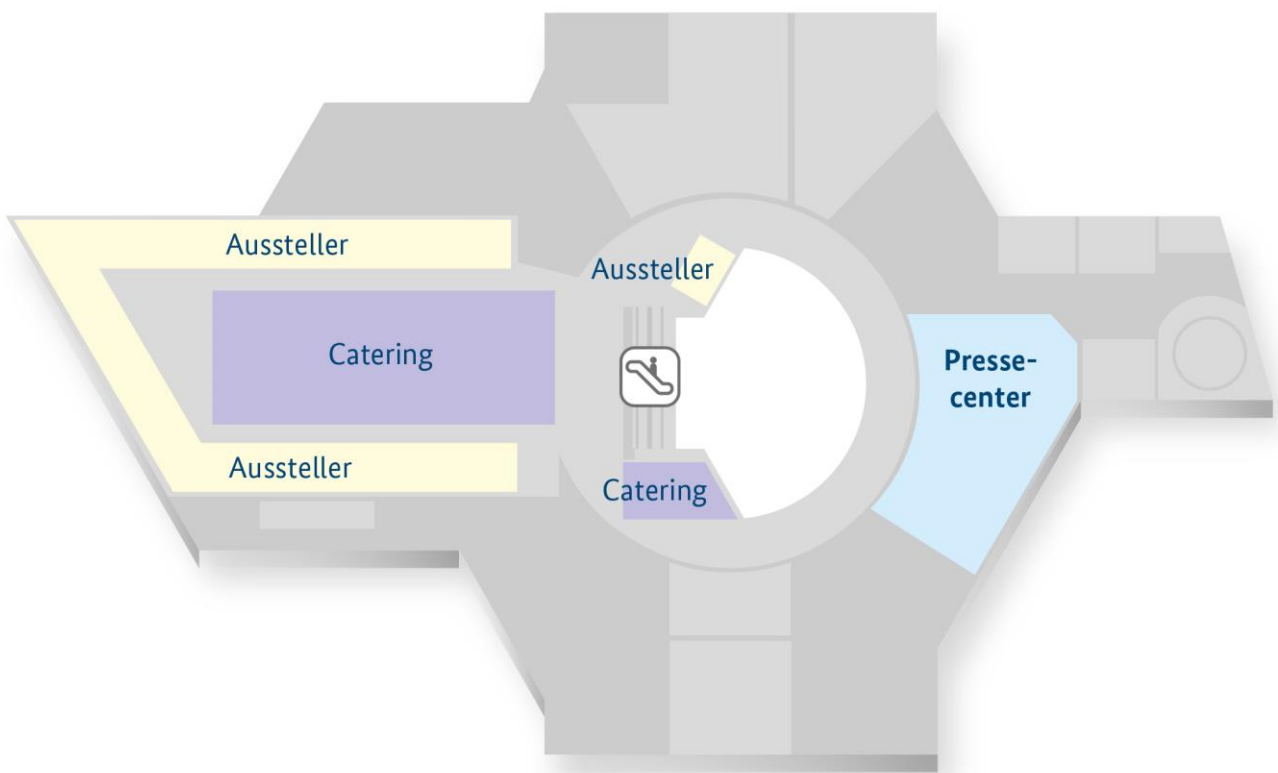

Raumplan

NCC OST - Ebene 0

NCC OST - Ebene 1

NCC OST - Ebene 2

NCC OST - Ebene 3

Anfahrt

Veranstaltungsort

NCC Ost
Messezentrum
90471 Nürnberg

Anreise mit der Bahn

Nürnberg Hauptbahnhof:

Mit der U-Bahnlinie U1 (Richtung Langwasser Süd) in 9 Minuten bis Haltestelle Messe.

Nürnberg Flughafen:

Mit der U-Bahnlinie U2 bis Hauptbahnhof,
umsteigen in die U-Bahnlinie U1 bis Haltestelle Messe.

An der Haltestelle Messe steht Ihnen ein kostenfreier Shuttle-Service zum NCC Ost zur Verfügung.

Mo, 03.12. 09:15 – 18:15 Uhr

Di, 04.12. 07:15 – 16:30 Uhr

Anreise mit dem Pkw

Bitte folgen Sie für die Anreise dem Verkehrs- und Parkleitsystem mit dem Ziel NCC Ost, Messezentrum.
Vor Ort stehen kostenpflichtige Parkplätze zur Verfügung.